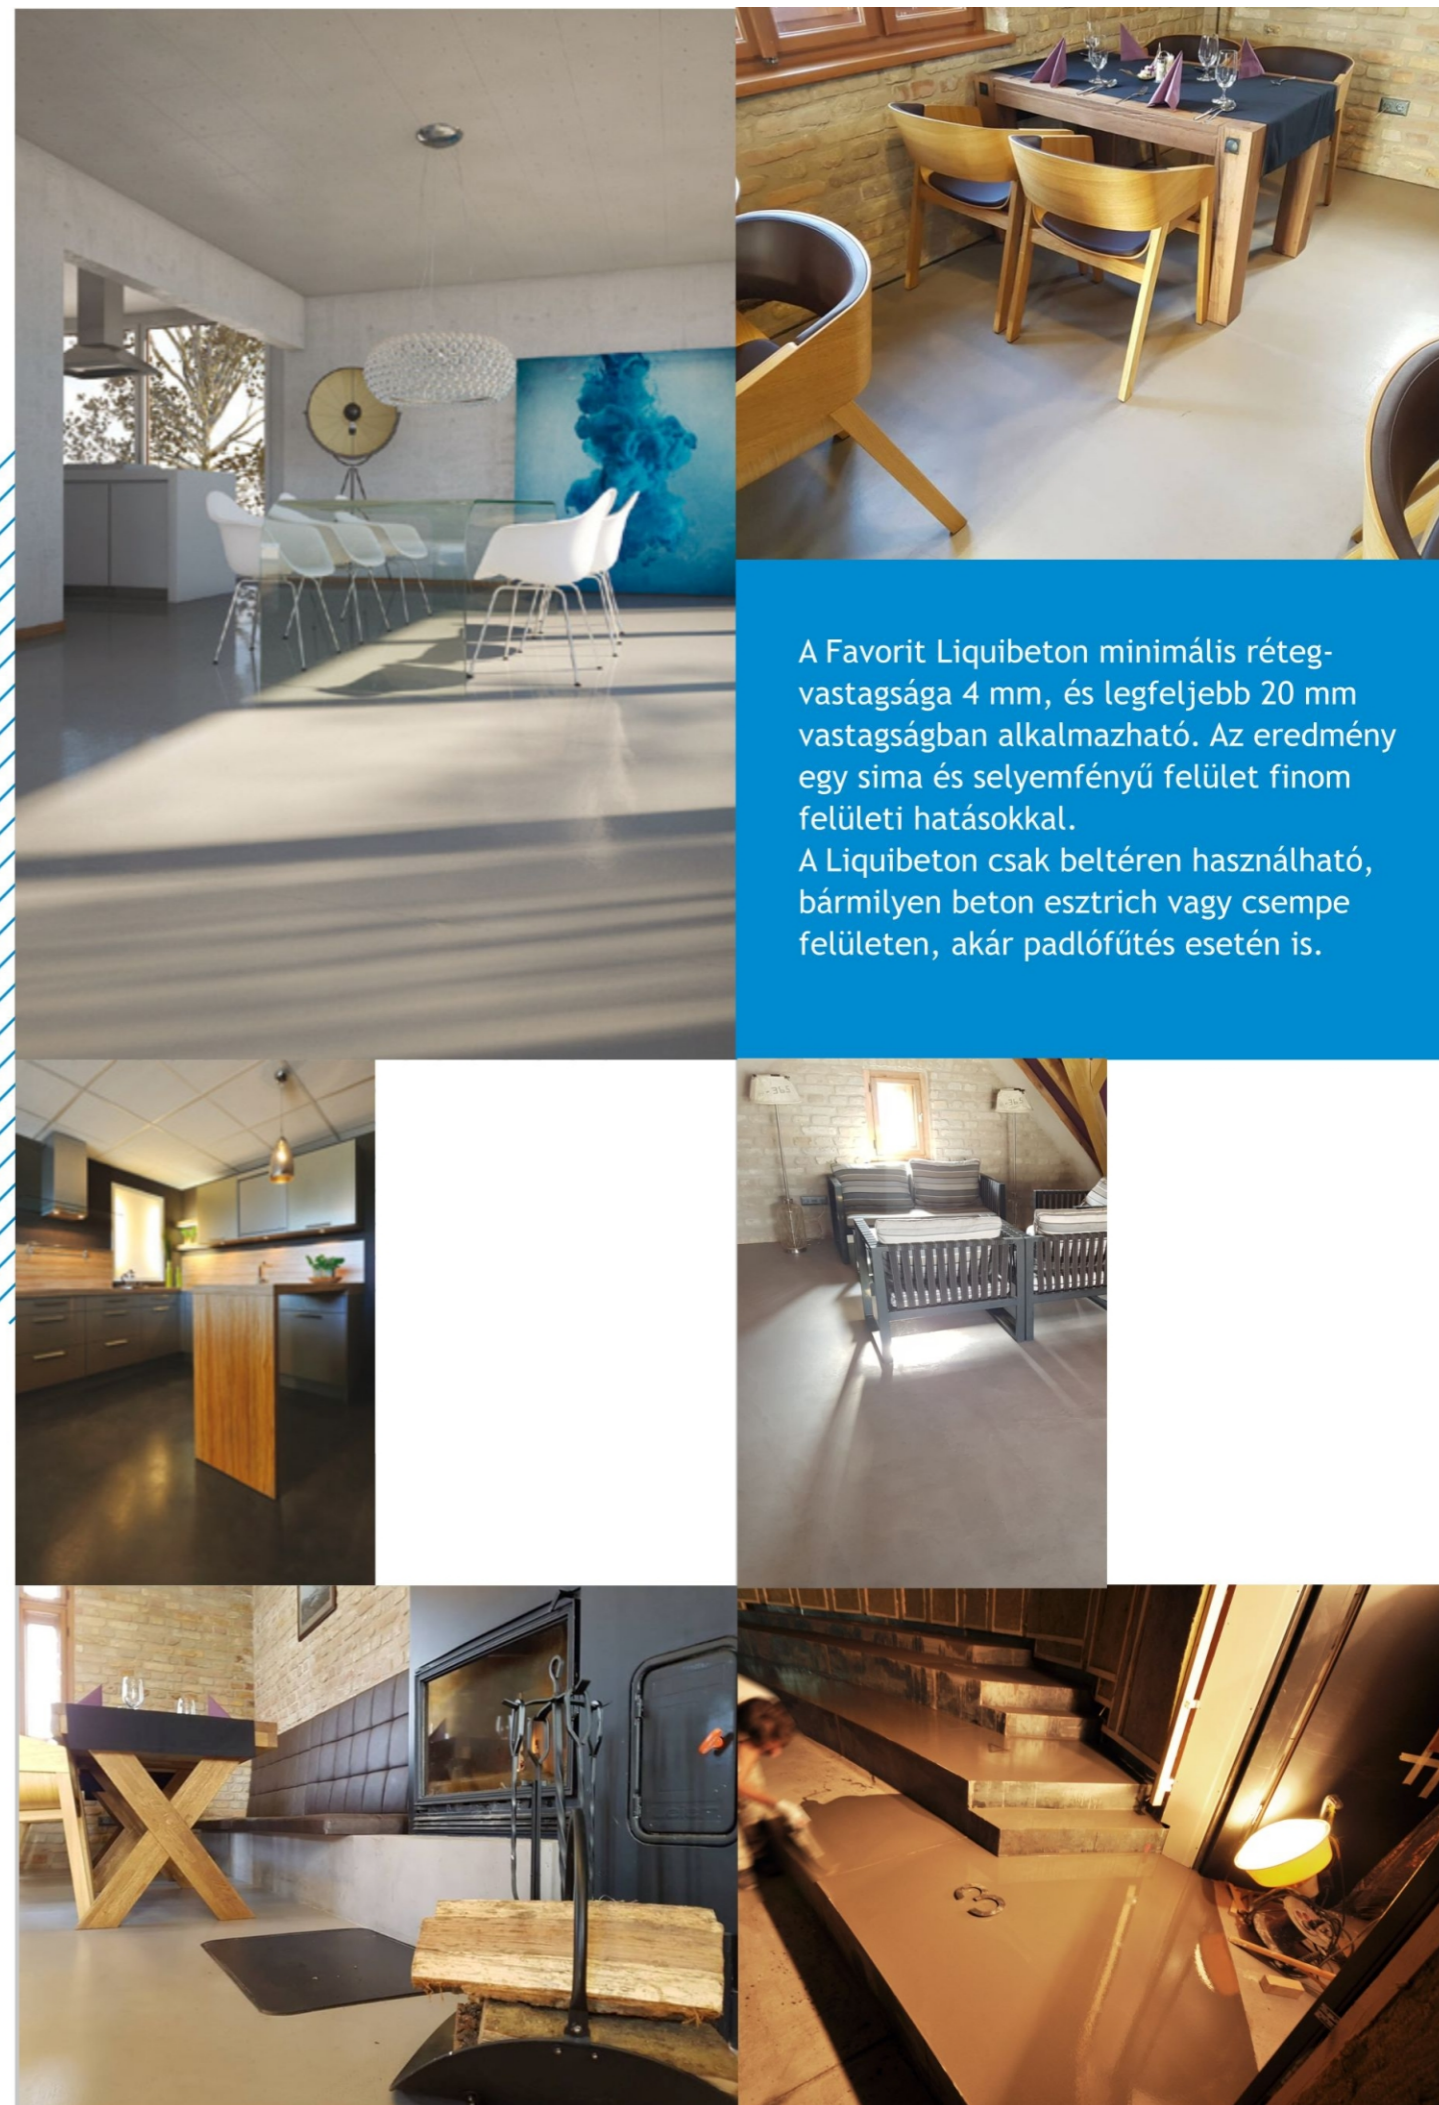

Favorit Liquibeton

A Favorit Liquibeton egy cement-bázisú, önterülő dekoratív bevonat, amely válogatott adalékanyagokat, gyantát és folyósító adalékokat is tartalmaz. Felhasználható nagy felületek gyorsan kivitelezhető végső bevonataként, vagy olyan helyen, ahol homogén, egyszínű hatás elérése a cél.

A Favorit Liquibeton minimális rétegvastagsága 4 mm, és legfeljebb 20 mm vastagságban alkalmazható. Az eredmény egy sima és selyemfényű felület finom felületi hatásokkal. A Liquibeton csak beltéren használható, bármilyen beton esztrich vagy csempe felületen, akár padlófűtés esetén is.