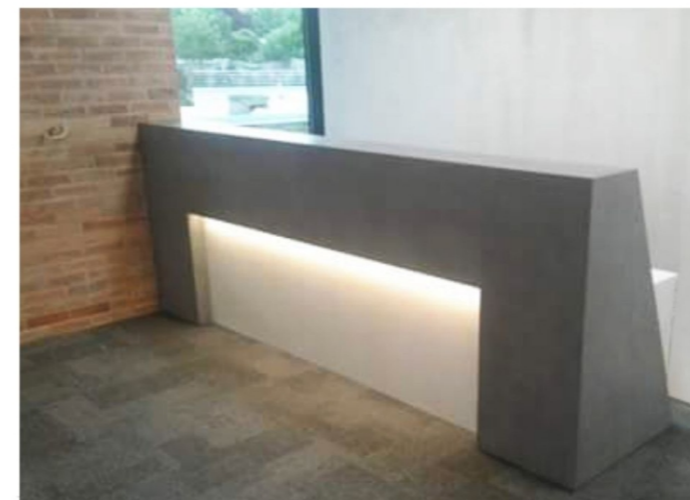

EXKLUZÍV
LÁTSZÓBETON FELÜLETEK
FAVORIT BETONBÓL

Favorit GleTTbeton

A Béton Ciré azaz a Favorit GleTTbeton rendszer egy modern, belsőépítészeti megoldás exkluzív látszóbeton felületek kialakítására.

Különleges összetételének köszönhetően képes a belső terek egyedivé tételére, színeiben és mintázatában személyre szabható felületek hozhatók létre.

A FAVORIT GLETTBETON SZINTE
BÁRMILYEN FELÜLETRE FELVIHETŐ

- ✓ Padlók
- ✓ Lépcsők
- ✓ Gipszkarton, vagy vakolt falak
- ✓ Komplett fürdőszobák
- ✓ Konyhapultok, munkaasztalok
- ✓ Dekorációs elemek
- ✓ és megannyi egyedi megoldás

**AKÁR ÚJAT ÉPÍT, AKÁR FELÚJÍT, VALÓSÍTSA MEG
ÁLMAIT A FAVORIT GLETTBETON EXKLUZÍV
TERMÉKEIVEL!**

Csupán 2-3 mm vastag! Felhordható csempére, járólapra anélkül, hogy a rétegvastagság jelentősen nőne, ezért tkéletes megoldás felújítások esetén is. Gyakorlatilag bármilyen alapfelületen alkalmazható, akár fémen, üvegen, vagy fán is. Sőt dísz- é használati tárgyak is bevonhatók vele.